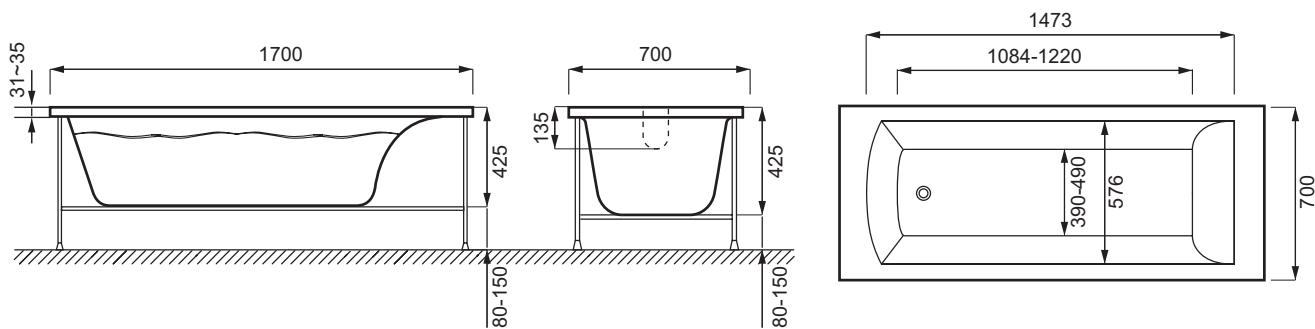

E6D302RU

Коллекция: OVE

Отделки*:

00 - Белый

Технические характеристики

- РАЗМЕРЫ (CM) : 170 x 70 см
- ТИП УСТАНОВКИ : Встраиваемые
- FORME : Прямоугольные
- PIEDS : Не в комплекте
- VIDAGE : Не в комплекте
- МАТЕРИАЛ : Акрил
- VOLUME (L) : 198/128
- DIAMÈTRE DE BONDE (CM) : 5.2
- MARCHE-PIEDS : Не в комплекте

Продукты для комплектации

- E6D305RU : Каркас

Связанные продукты

- E6D042 : Экран на ванну, реверсивный
- E70174 : Автоматический слив-перелив (1м)
- E4930 : Экран на ванну с двойной панелью
- E4932 : Реверсивный экран на прямоугольную ванну
- E4931 : Экран на ванну
- E6D134 : Ультратонкий слив-перелив
- E6D159 : Слив-перелив
- E6D303RU : Фронтальная панель

Общая информация

Спецификация продукта : Ванна 170 x 70 см. E6D302RU. Коллекция : OVE. РАЗМЕРЫ (CM) : 170 x 70 см. МАТЕРИАЛ : Акрил. ТИП УСТАНОВКИ : Встраиваемые. VOLUME (L) : 198/128. FORME : Прямоугольные. DIAMÈTRE DE BONDE (CM) : 5.2. PIEDS : Не в комплекте. MARCHE-PIEDS : Не в комплекте. VIDAGE : Не в комплекте.