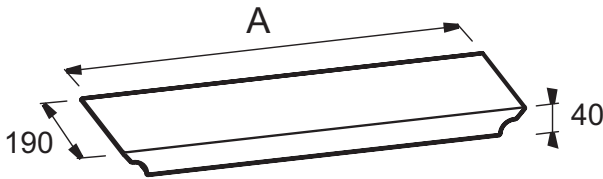

E6D072

Коллекция: ELITE

Отделки*:

P6 - **Натуральный Дуб**

Преимущества для конечного пользователя

- Качественный материал: Отделка под массив дуба

Технические характеристики

- РАЗМЕРЫ (CM) : 70 x 70 см
- МАТЕРИАЛ : Цельное дерево
- PIEDS : Не в комплекте
- VIDAGE : Не в комплекте
- ВЕС : 3.5 кг
- TYPES D'ACCESSOIRE : Сиденье
- MARCHE-PIEDS : Не в комплекте

Общая информация

Mm	E6D072	E6D073	E6D074	E6D075
A	599	649	788	749

Спецификация продукта : Сиденье. E6D072. Коллекция : ELITE. РАЗМЕРЫ (CM) : 70 x 70 см. ВЕС : 3.5 кг. МАТЕРИАЛ : Цельное дерево. TYPES D'ACCESSOIRE : Сиденье. PIEDS : Не в комплекте. MARCHE-PIEDS : Не в комплекте. VIDAGE : Не в комплекте.