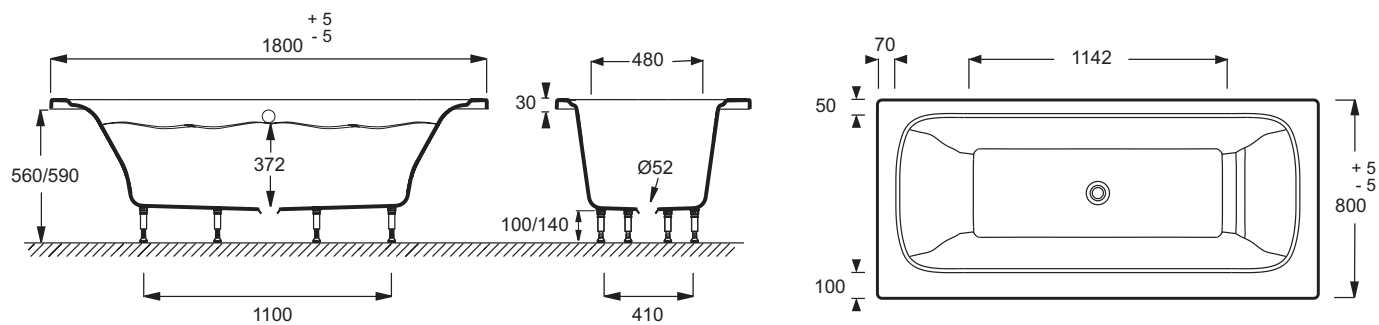

Преимущества при монтаже

- **Регулируемые ножки:** 115 – 140 мм. Система быстрой установки
- **Инновационный материал:** прочный, но легче чем чугун

Технические характеристики

- **РАЗМЕРЫ (СМ):** 180 x 80 x 52 см
- **МАТЕРИАЛ:** Flight (композит+акрил)
- **ОБЪЕМ (Л):** 242/172
- **ВЫСОТА НОЖЕК:** 115 – 140 мм
- **НОЖКИ:** В комплекте
- **СЛИВ:** Не в комплекте
- **Устойчивость:** Ванна с 6-ю ножками для дополнительной устойчивости
- **Размеры основания:** 114.2 x 48 см

- **ВЕС:** 55 кг
- **ТИП УСТАНОВКИ:** Встраиваемые
- **ФОРМА:** Прямоугольные
- **ДИАМЕТР СЛИВА:** 5.2 см
- **СТУПЕНЬКА:** Не в комплекте
- **Толщина:** 10-12 мм
- **Дополнительная опция:** Панель и сиденье для ванны с отделкой из массива дуба
- **10-ти летняя гарантия**

Спецификация продукта: Прямоугольная ванна из материала Flight 180 x 80 см. E6D032RU. Коллекция: ELITE. РАЗМЕРЫ (СМ): 180 x 80 x 52 см. ВЕС: 55 кг. МАТЕРИАЛ: Flight (композит+акрил). ТИП УСТАНОВКИ: Встраиваемые. ОБЪЕМ (Л): 242/172. ФОРМА: Прямоугольные. ВЫСОТА НОЖЕК: 115 – 140 мм. ДИАМЕТР СЛИВА: 5.2 см. НОЖКИ: В комплекте. СТУПЕНЬКА: Не в комплекте. СЛИВ: Не в комплекте. Толщина: 10-12 мм. Устойчивость: Ванна с 6-ю ножками для дополнительной устойчивости. Дополнительная опция: Панель и сиденье для ванны с отделкой из массива дуба. Размеры основания: 114.2 x 48 см. 10-ти летняя гарантия.

Общая информация

Спецификация продукта: Прямоугольная ванна из материала Flight 180 x 80 см. E6D032RU. Коллекция: ELITE. РАЗМЕРЫ (СМ): 180 x 80 x 52 см. ВЕС: 55 кг. МАТЕРИАЛ: Flight (композит+акрил). ТИП УСТАНОВКИ: Встраиваемые. ОБЪЕМ (Л): 242/172. ФОРМА: Прямоугольные. ВЫСОТА НОЖЕК: 115 – 140 мм. ДИАМЕТР СЛИВА: 5.2 см. НОЖКИ: В комплекте. СТУПЕНЬКА: Не в комплекте. СЛИВ: Не в комплекте. Толщина: 10-12 мм. Устойчивость: Ванна с 6-ю ножками для дополнительной устойчивости. Дополнительная опция: Панель и сиденье для ванны с отделкой из массива дуба. Размеры основания: 114.2 x 48 см. 10-ти летняя гарантия.