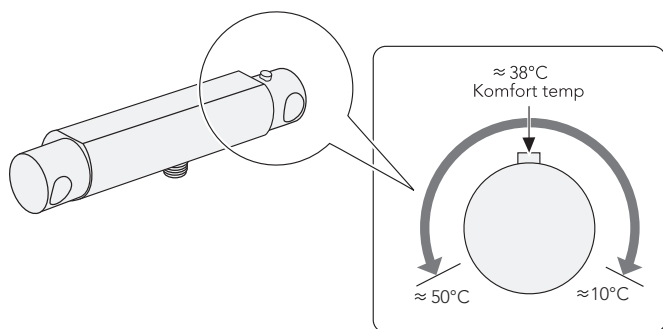

Use - Temperature