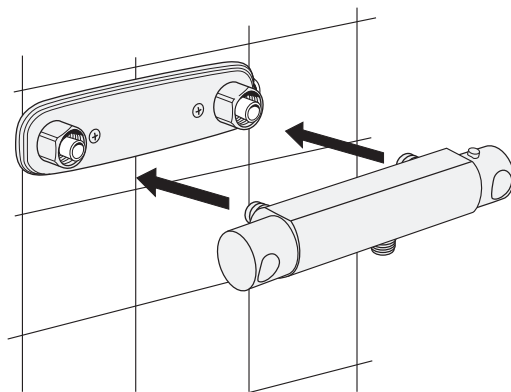

Installation - Mounting