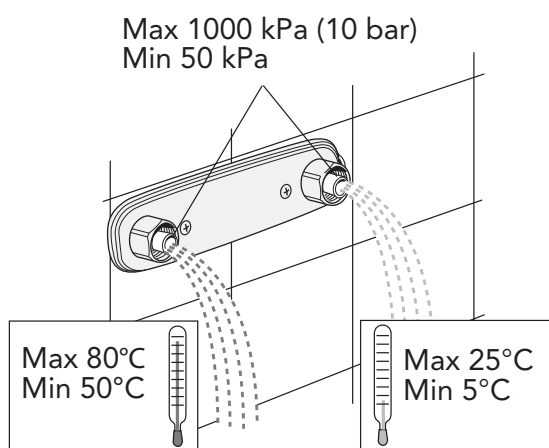

Installation - Clean the pipes