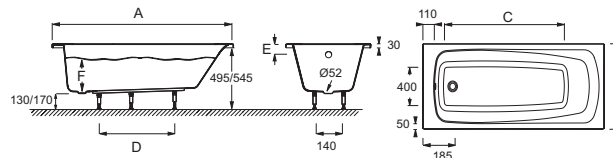

E6810RU

Коллекция: PATIO

Отделки*:

01R - Белый

01 - Белый

Общие характеристики:

Технические характеристики

- РАЗМЕРЫ (CM) : 150 x 70 x 37.50 см
- МАТЕРИАЛ : Акрил
- VOLUME (L) : 120/50
- DIAMÈTRE DE BONDE (CM) : 5.2 см
- MARCHE-PIEDS : Не в комплекте

- ВЕС : 14 кг
- ТИП УСТАНОВКИ : Встраиваемые
- FORME : Прямоугольные
- PIEDS : Не в комплекте
- VIDAGE : Не в комплекте

Продукты для комплектации

- E70174 : Автоматический слив-перелив (1м)
- E6D134 : Ультратонкий слив-перелив
- E6D159 : Слив-перелив

Связанные продукты

- E6D042 : Экран на ванну, реверсивный
- E4930 : Экран на ванну с двойной панелью
- E4932 : Реверсивный экран на прямоугольную ванну
- E4931 : Экран на ванну

Общая информация

Mm	E6812	E6811	E6810
A	1701 ⁻³	1597 ⁻³	1497 ⁻³
B	703 ⁻³	700 ⁻³	700 ⁻³
C	1200	1100	1000
D	700	650	650
E	100	100	80
F	265	265	285

Спецификация продукта : Ванна 150 x 70 см. E6810RU. Коллекция : PATIO. РАЗМЕРЫ (CM) : 150 x 70 x 37.50 см. ВЕС : 14 кг. МАТЕРИАЛ : Акрил. ТИП УСТАНОВКИ : Встраиваемые. VOLUME (L) : 120/50. FORME : Прямоугольные. DIAMÈTRE DE BONDE (CM) : 5.2 см. PIEDS : Не в комплекте. MARCHE-PIEDS : Не в комплекте. VIDAGE : Не в комплекте.