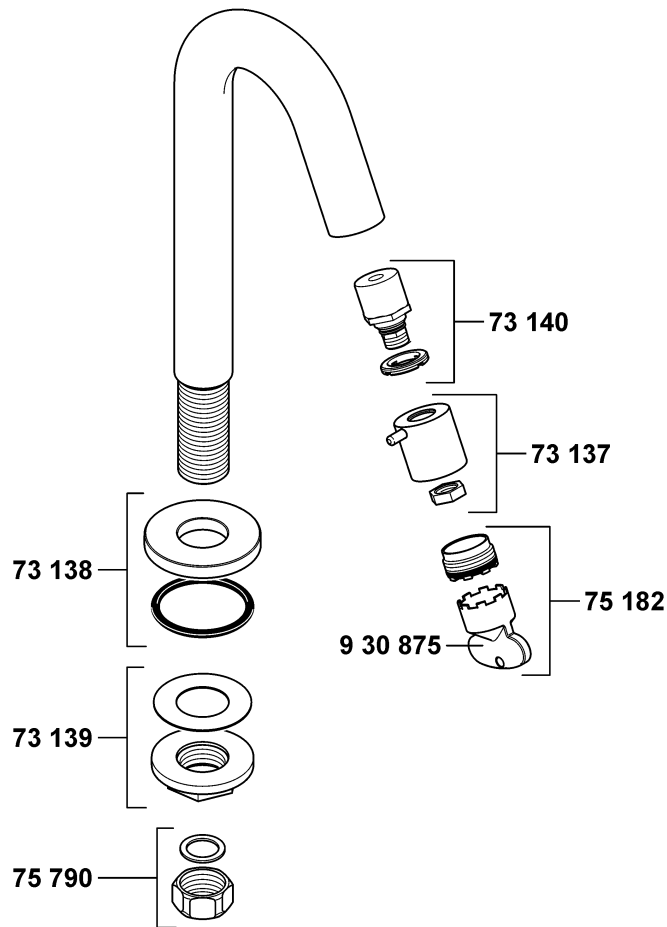

KLUDI BOZZ

38016

A_3801630

38016	Standventil DN 15	stand pillar tap DN 15	toiletkraan 1/2"
	73 137 Griff KLUDI BOZZ	handle, KLUDI BOZZ	greep KLUDI BOZZ
	73 138 Rosette	wall flange	rozet
	73 139 Befestigungssatz	assembling set	bevestigingsset
	73 140 Keramik Oberteil	ceramic headpart	keramisch bovendeel
	75 182 Cache-Strahlregler M 21,5 x 1	Cache jet-spray regulator M 21,5 x 1	Cache straalbreker M 21,5 x 1
	75 790 ÜW-Mutter	nut	wartelmoer
	930 875 Schlüssel für Strahlregler	key for aerator	sleutel voor straalbreker