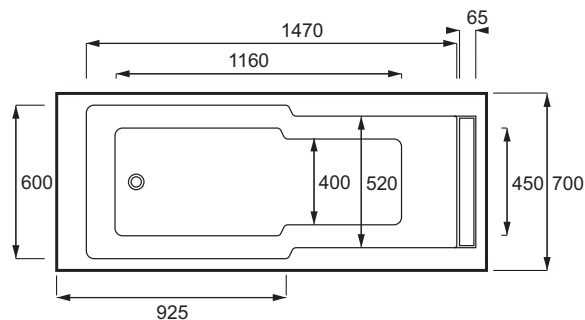

E6D306RU

Коллекция: СТРУКТУРА

Отделки*:

00 - Белый

Общие характеристики:

Преимущества для конечного пользователя

- Комфорт: Душевое пространство, по размеру совпадающее с душевым поддоном 90 x 70 см.
- Упрощенный доступ: Высота доступа снижена до 51 см

Технические характеристики

- РАЗМЕРЫ (CM) : 170 x 70 см
- МАТЕРИАЛ : Акрил
- VOLUME (L) : 180/110
- DIAMÈTRE DE BONDE (CM) : 5.2 см
- PIEDS : Не в комплекте
- VIDAGE : Не в комплекте
- ВЕС : 16 кг
- ТИП УСТАНОВКИ : Встраиваемые
- FORME : Прямоугольные
- INFORMATIONS COMPLÉMENTAIRES : Установка к стене
- MARCHE-PIEDS : Не в комплекте

Общая информация

Спецификация продукта : Прямоугольная ванна 170 x 70 см. E6D306RU. Коллекция : СТРУКТУРА. РАЗМЕРЫ (CM) : 170 x 70 см. ВЕС : 16 кг. МАТЕРИАЛ : Акрил. ТИП УСТАНОВКИ : Встраиваемые. VOLUME (L) : 180/110. FORME : Прямоугольные. DIAMÈTRE DE BONDE (CM) : 5.2 см. INFORMATIONS COMPLÉMENTAIRES : Установка к стене. PIEDS : Не в комплекте. MARCHE-PIEDS : Не в комплекте. VIDAGE : Не в комплекте.