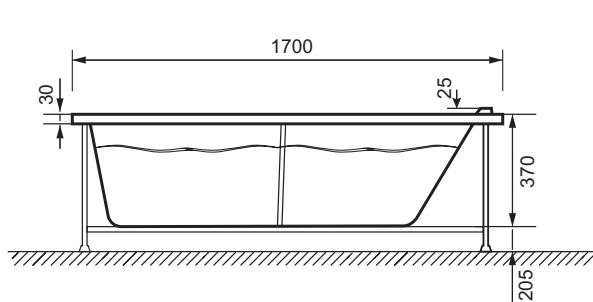

E6D306RU

Коллекция: СТРУКТУРА

Отделки*:

00 - Белый

Общие характеристики:

Преимущества для конечного пользователя

- Комфорт: Душевое пространство, по размеру совпадающее с душевым поддоном 90 x 70 см.
- Упрощенный доступ: Высота доступа снижена до 51 см

Технические характеристики

- РАЗМЕРЫ (CM) : 170 x 70 см
- МАТЕРИАЛ : Акрил
- VOLUME (L) : 180/110
- DIAMÈTRE DE BONDE (CM) : 5.2 см
- PIEDS : Не в комплекте
- VIDAGE : Не в комплекте
- ВЕС : 16 кг
- ТИП УСТАНОВКИ : Встраиваемые
- FORME : Прямоугольные
- INFORMATIONS COMPLÉMENTAIRES : Установка к стене
- MARCHE-PIEDS : Не в комплекте

Общая информация

Спецификация продукта : Прямоугольная ванна 170 x 70 см. E6D306RU. Коллекция : СТРУКТУРА. РАЗМЕРЫ (CM) : 170 x 70 см. ВЕС : 16 кг. МАТЕРИАЛ : Акрил. ТИП УСТАНОВКИ : Встраиваемые. VOLUME (L) : 180/110. FORME : Прямоугольные. DIAMÈTRE DE BONDE (CM) : 5.2 см. INFORMATIONS COMPLÉMENTAIRES : Установка к стене. PIEDS : Не в комплекте. MARCHE-PIEDS : Не в комплекте. VIDAGE : Не в комплекте.