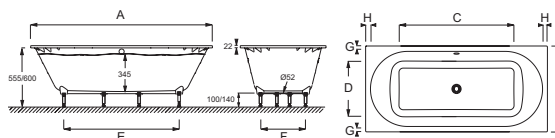

E6D152

Коллекция: ODEON RIVE GAUCHE

Отделки*:

00 - Белый

Общие характеристики:

Технические характеристики

- РАЗМЕРЫ (CM) : 170 x 75 x 55.50 см
- МАТЕРИАЛ : Flight (композит+акрил)
- VOLUME (L) : 220/150
- PRODUIT INCLUS : Ножки в комплекте
- ВЕС : 50 кг
- ТИП УСТАНОВКИ : Встраиваемые
- FORME : Прямоугольные

Продукты для комплектации

- E70174 : Автоматический слив-перелив (1м)
- E6D134 : Ультратонкий слив-перелив
- E6D159 : Слив-перелив

Общая информация

	E6D152-00	E6D153-00
A	1700 ^{±3}	1800 ^{±3}
B	750 ^{±3}	850 ^{±3}
C	1220	1320
D	450	550
E	1040	1140
F	350	450
G	50	50
H	58	58

Спецификация продукта : Ванна из материала Flight 170 x 75 см. E6D152. Коллекция : ODEON RIVE GAUCHE. РАЗМЕРЫ (CM) : 170 x 75 x 55.50 см. ВЕС : 50 кг. МАТЕРИАЛ : Flight (композит+акрил). ТИП УСТАНОВКИ : Встраиваемые. VOLUME (L) : 220/150. FORME : Прямоугольные. PRODUIT INCLUS : Ножки в комплекте.