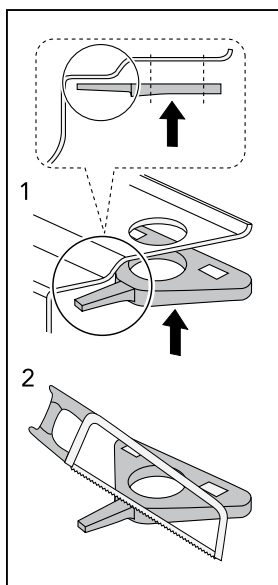

Logic

Denna produkt är anpassad till branschregler
Säker Vatteninstallation.
Villeroy & Boch Gustavsberg AB garanterar
produktens funktion om branschreglerna och
monteringsanvisningen följs.

1

Max
Maks.
Maksimi
макс.
Maksimum
Maksimālā
Maksimumas
максимум

1000 kPa (10 bar)

Max 80°

10°

2a

2b

Pip
Spout
Tud
Tut
Juoksuputki
излив
Jookutoru
Snipis
Šnaps
Вилив
Ústí
Ústie

Rengöring
Clean
Rengøring
Rengjøring
Puhdistus
очистка
Puhastamine
Tirišana
Švarus
Очищення
Čistý