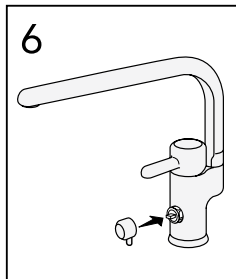

Logic

Denna produkt är anpassad till branschregler
Säker Vatteninstallation.
Villeroy & Boch Gustavsberg AB garanterar
produktens funktion om branschreglerna och
monteringsanvisningen följs.

1

Max
Maks.
Maksimi
макс.
Maksimum
Maksimālā
Maksimumas
максимум

1000 kPa (10 bar)

Max 80°

10°

2a

2b

Pip
Spout
Tud
Tut
Juoksuputki
излив
Jookutoru
Snipis
Šnaps
Вилив
Ústí
Ústie

Rengöring
Clean
Rengøring
Rengjøring
Puhdistus
очистка
Puhastamine
Tirišana
Švarus
Очищення
Čistý