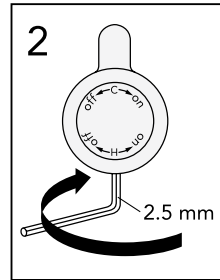

Pip
Spout
Tud
Tut
Juoksuputki
излив
Jookutoru
Snipis
Šnaps
Вилив
Ústí
Ústie

Rengöring
Clean
Rengøring
Rengjøring
Puhdistus
очистка
Puhastamine
Tirišana
Švarus
Очищення
Čistý

1 Min.
1 МИН.
1 Хв.