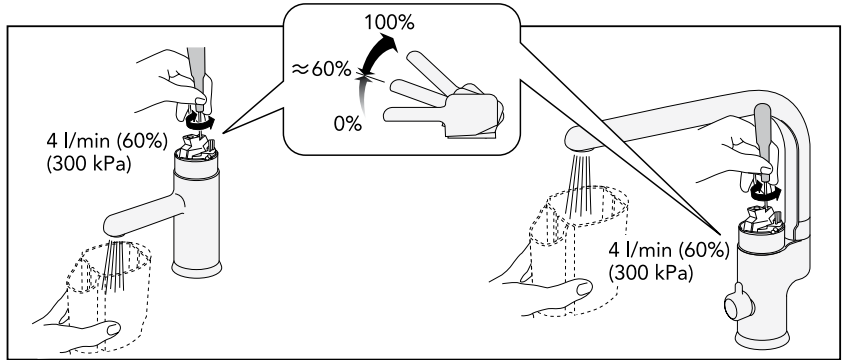

1000 kPa (10 bar)

Max 80°

10°

2a

2b

Pip
Spout
Tud
Tut
Juoksuputki
излив
Jookutoru
Snipis
Šnaps
Вилив
Ústí
Ústie

Rengöring
Clean
Rengøring
Rengjøring
Puhdistus
очистка
Puhastamine
Tirišana
Švarus
Очищення
Čistý

1 Min.
1 МИН.
1 Хв.

Skötsel
Maintenance
Beskyttelse
Vedlikehold
Hoito-ohje
Уход
Hooldus
Kopšanas informācija
Montavimas
Догляд
Péče o baterii
Starostlivosť o batériu

Justera komfortflöde
Adjustment water saving
Justere vandmængde
Justere komfortmengde
Säästövirtaaman säätö
Настройка функции водосбережения
Veehulga reguleerimine
Üdens taupišanas regulēšana
Vandens taupymo reguliuotojas
Налаштування збереження води
Nastavení úspory vody
Nastavenie úspory vody