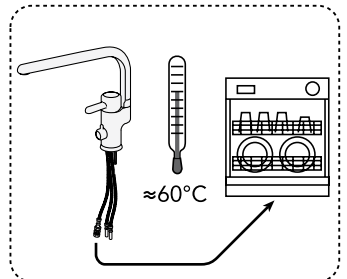

Logic

Denna produkt är anpassad till branschregler
Säker Vatteninstallation.
Villeroy & Boch Gustavsberg AB garanterar
produktens funktion om branschreglerna och
monteringsanvisningen följs.

1

Max
Maks.
Maksimi
макс.
Maksimum
Maksimālā
Maksimumas
максимум

1000 kPa (10 bar)

Max 80°

10°

2a

2b

Pip
Spout
Tud
Tut
Juoksuputki
излив
Jookutoru
Snipis
Šnaps
Вилив
Ústí
Ústie

Rengöring
Clean
Rengøring
Rengjøring
Puhdistus
очистка
Puhastamine
Tirišana
Švarus
Очищення
Čistý