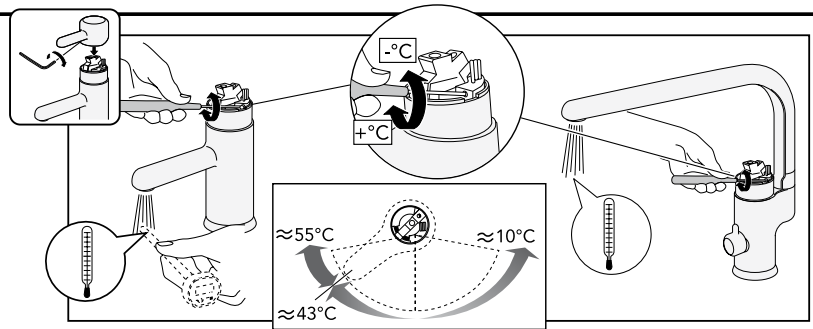

1 Min.
1 МИН.
1 Хв.

Skötsel
Maintenance
Beskyttelse
Vedlikehold
Hoito-ohje
Уход
Hooldus
Kopšanas informācija
Montavimas
Догляд
Péče o baterii
Starostlivosť o batériu

Justera komfortflöde
Adjustment water saving
Justere vandmængde
Justere komfortmengde
Säästövirtaaman säätö
Настройка функции водосбережения
Veehulga reguleerimine
Üdens taupišanas regulēšana
Vandens taupymo reguliuotojas
Налаштування збереження води
Nastavení úspory vody
Nastavenie úspory vody

Justera komforttemperatur
Adjustment energy saving
Justere idealtemperatur
Justere komforttemperatur
Esiasetatun lämpötila säätö
Настройка функции энергосбережения
Vee temperatuuri reguleerimine
Enerģijas taupišanas regulēšana
Enerģijos taupymo reguliuotojas
Налаштування збереження енергії
Nastavení teploty vody
Nastavenie teploty vody