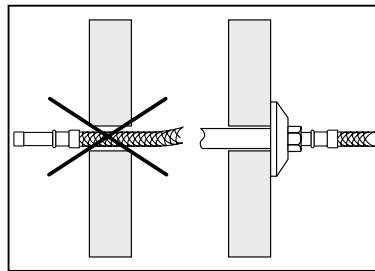

Pip
Spout
Tud
Tut
Juoksuputki
излив
Jookutoru
Snipis
Šnaps
Вилив
Ústí
Ústie

Rengöring
Clean
Rengøring
Rengjøring
Puhdistus
очистка
Puhastamine
Tirišana
Švarus
Очищення
Čistý

1 Min.
1 МИН.
1 Хв.