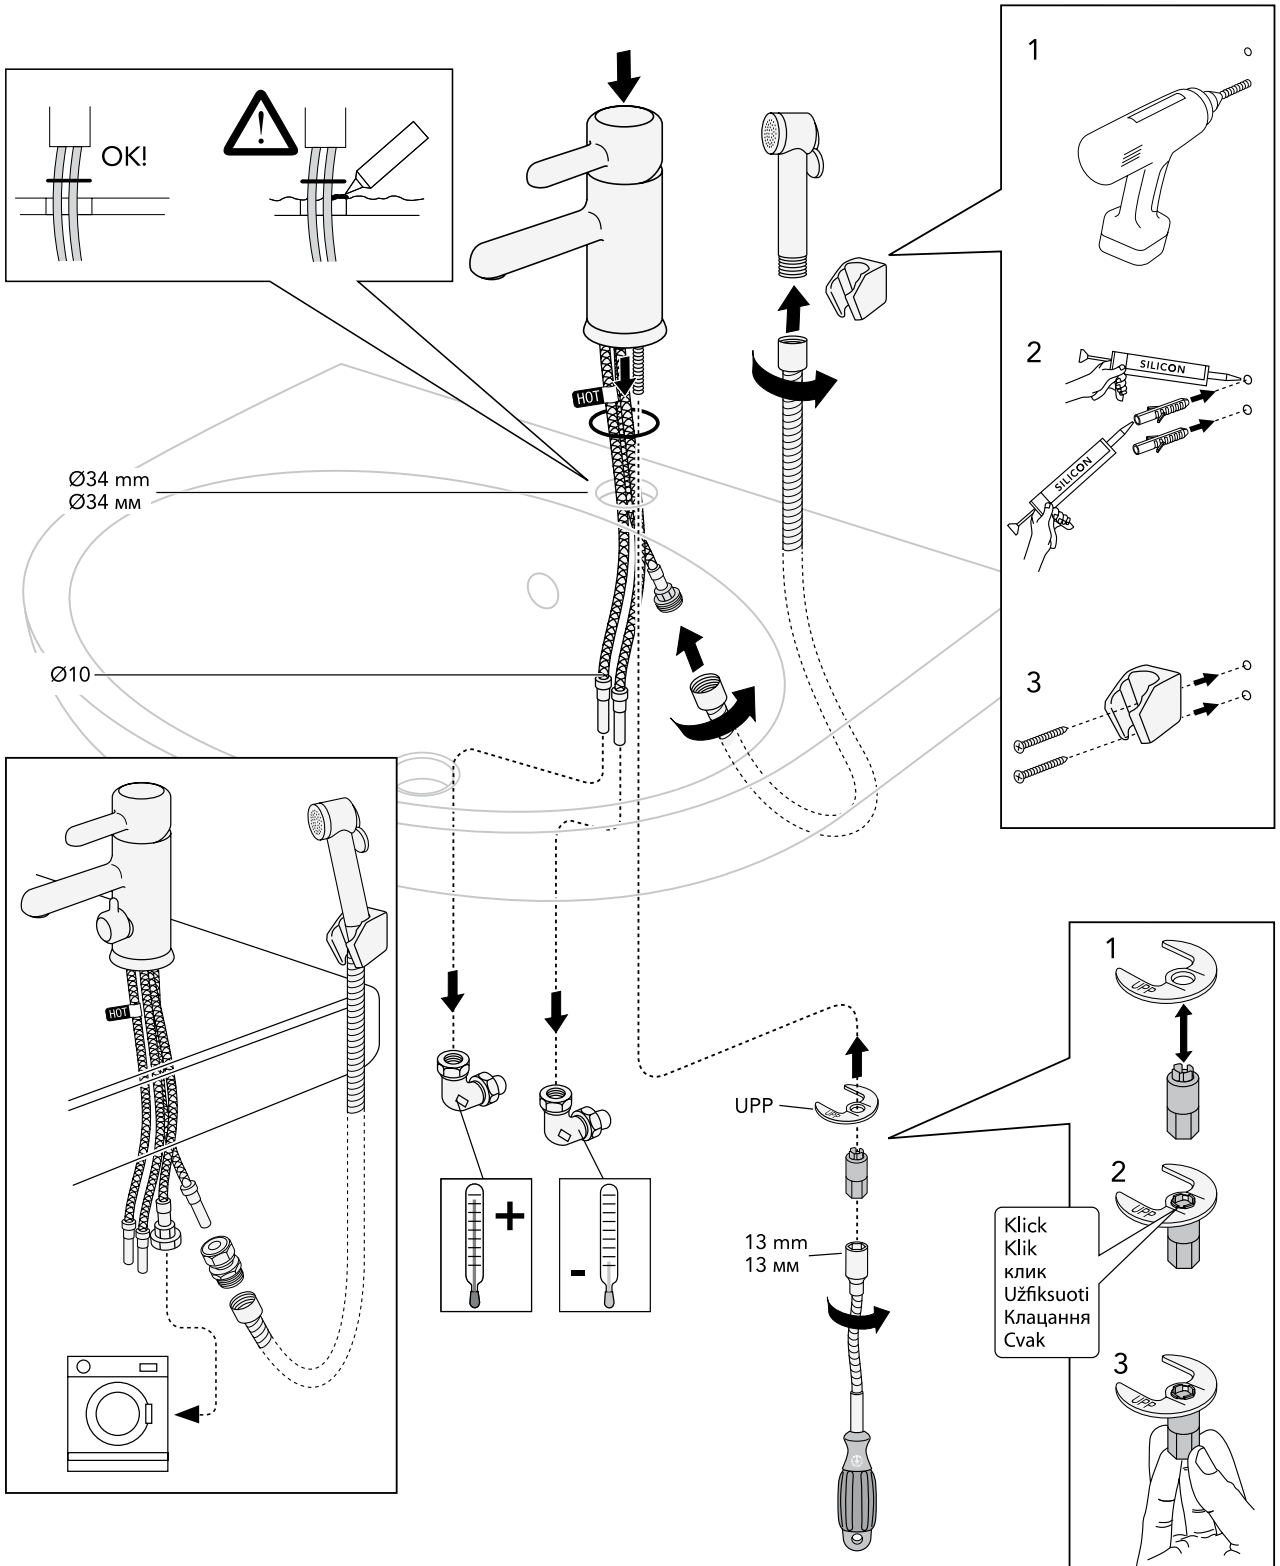

Logic

Denna produkt är anpassad till branschregler
Säker Vatteninstallation.
Villeroy & Boch Gustavsberg AB garanterar
produktens funktion om branschreglerna och
monteringsanvisningen följs.

1

Max
Maks.
Maksimi
макс.
Maksimum
Maksimālā
Maksimumas
максимум