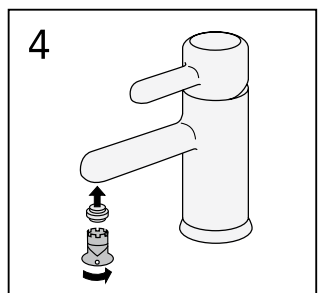

1000 kPa (10 bar)

Max 80°

10°

2a

2b

Pip
Spout
Tud
Tut
Juoksuputki
излив
Jookutoru
Snipis
Šnaps
Вилив
Ústí
Ústie

Rengöring
Clean
Rengøring
Rengjøring
Puhdistus
очистка
Puhastamine
Tirišana
Švarus
Очищення
Čistý