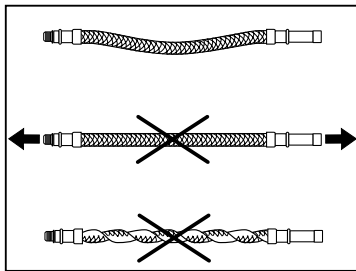

Logic

Denna produkt är anpassad till branschregler
Säker Vatteninstallation.
Villeroy & Boch Gustavsberg AB garanterar
produktens funktion om branschreglerna och
monteringsanvisningen följs.

1

Max
Maks.
Maksimi
макс.
Maksimum
Maksimālā
Maksimumas
максимум

1000 kPa (10 bar)

Max 80°

10°

2a

2b

Pip
Spout
Tud
Tut
Juoksuputki
излив
Jookutoru
Snipis
Šnaps
Вилив
Ústí
Ústie

Rengöring
Clean
Rengøring
Rengjøring
Puhdistus
очистка
Puhastamine
Tirišana
Švarus
Очищення
Čistý