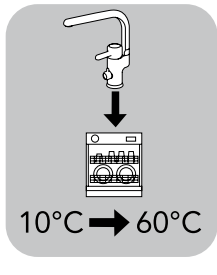

Logic

Denna produkt är anpassad till branschregler
Säker Vatteninstallation.
Villeroy & Boch Gustavsberg AB garanterar
produktens funktion om branschreglerna och
monteringsanvisningen följs.

1

Max
Maks.
Maksimi
макс.
Maksimum
Maksimālā
Maksimumas
максимум

1000 kPa (10 bar)

Max 80°

10°

2a

2b

Pip
Spout
Tud
Tut
Juoksuputki
излив
Jookutoru
Snipis
Šnaps
Вилив
Ústí
Ústie

Rengöring
Clean
Rengøring
Rengjøring
Puhdistus
очистка
Puhastamine
Tirišana
Švarus
Очищення
Čistý