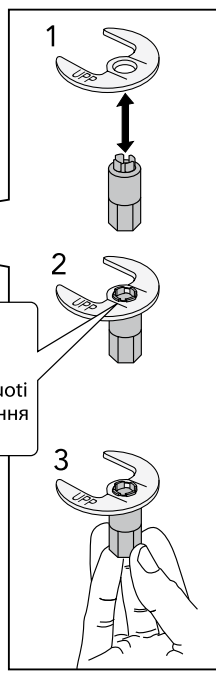

Logic

Denna produkt är anpassad till branschregler
Säker Vatteninstallation.
Villeroy & Boch Gustavsberg AB garanterar
produktens funktion om branschreglerna och
monteringsanvisningen följs.

1

Max
Maks.
Maksimi
макс.
Maksimum
Maksimālā
Maksimumas
максимум