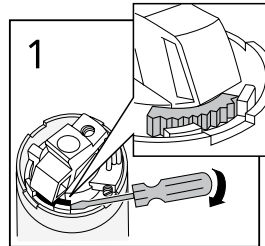

Sweden
Villeroy & Boch Gustavsberg AB
Chamottevägen 15
Box 400
134 29 Gustavsberg
Phone +46 8 570 391 00
Fax +46 8 570 320 36
info@gustavsberg.com

Norway
Villeroy & Boch Norge AS
Luhrtoppen 2
Postboks 13
1471 Lørenskog
Tlf. + 47 67 97 82 50
Faks +47 67 97 16 57
info@gustavsberg.no

Estonia
Oy Gustavsberg Ab Eesti Filiaal
Faehlmanni 6
10125 Tallinn
Phone +372 646 03 12
Fax +372 646 0313
info@gustavsberg.ee

Lithuania
Oy Gustavsberg Ab Filialas
Algirdo 75
LT-03209 Vilnius
Tel +370 (5) 246 08 10
Faksas +370 (5) 269 16 20
info@gustavsberg.com

Russia
Представительство Gustavsberg
127287 Москва
ул. 2-ая Хуторская д. 38А/913
Тел.: + 7 495 609 6560
Факс: + 7 495 609 6632
info.russia@gustavsberg.com

Denmark
Villeroy & Boch Danmark A/S
Vallensbækvej 26-28
2605 Brøndby
Tlf + 45 36 70 80 55
Fax + 45 36 72 08 05
info@gustavsberg.dk

Suomi/Finland
Oy Gustavsberg Ab
Laippatie 14 b
00880 Helsinki
Puh 09-32 91 88 11
Fax 09-32 91 88 50
myynti@gustavsberg.com

Latvia
Oy Gustavsberg Ab parstavniecibas
Krasta iela 68 A
LV-1019 Riga
Phone +371 272 455 11
Fax +371 272 455 19
info.latvia@gustavsberg.com

Україна
Представництво Gustavsberg
в Україні:
01030 Київ, Україна
вул. Чапаєва 4, оф.17
Тел. +38 044 493 98 68
Факс +38 044 494 98 67
info.ukraine@gustavsberg.com

Russia
Представительство Gustavsberg
в Санкт-Петербурге
ул. 9-я Советская,
д. 5, лит. А, пом.8Н.
193036 Санкт-Петербург
Тел: + 7 812 326 7896
Факс: + 7 812 326 7899
info.russia@gustavsberg.com

Czech Republic / Slovakia
Villeroy&Boch Czech s.r.o.
Türkova 2319/5b
149 00 Praha 4 – Chodov
Czech Republic
Tel: +420 271 001 647