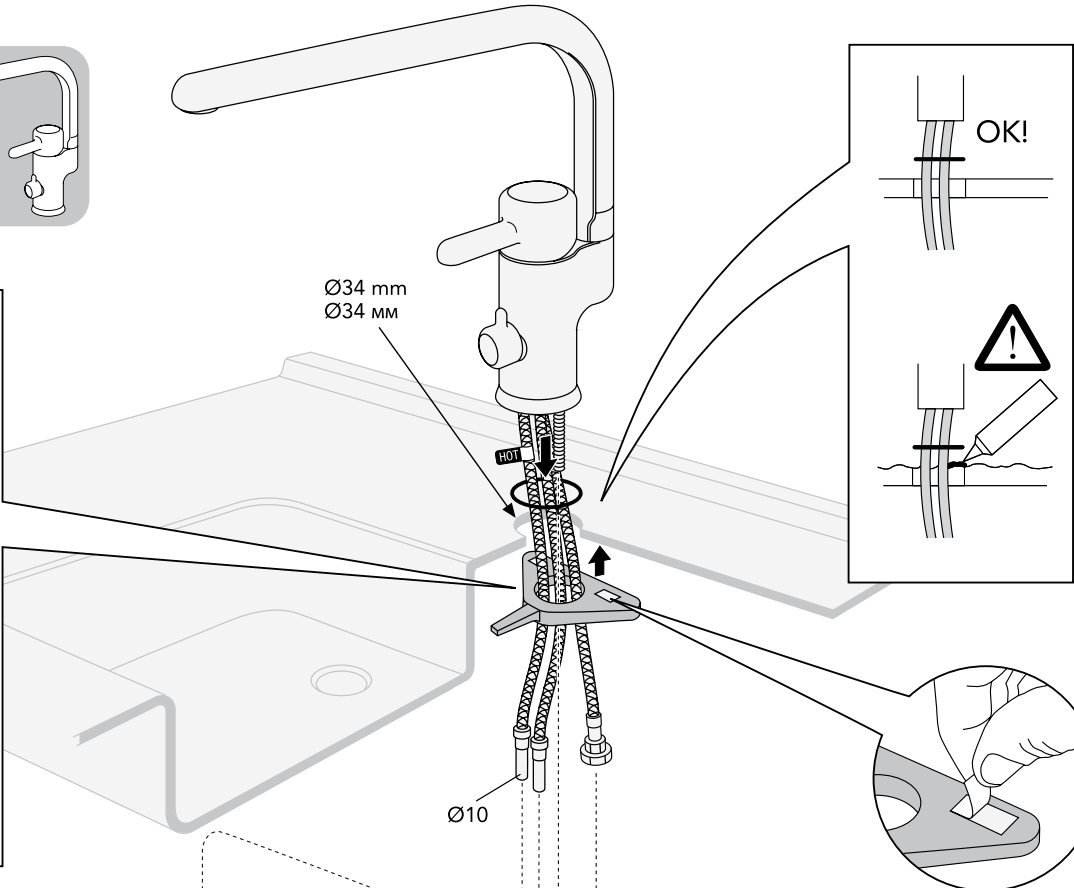

Logic

Denna produkt är anpassad till branschregler
Säker Vatteninstallation.
Villeroy & Boch Gustavsberg AB garanterar
produktens funktion om branschreglerna och
monteringsanvisningen följs.

1

Max
Maks.
Maksimi
макс.
Maksimum
Maksimālā
Maksimumas
максимум