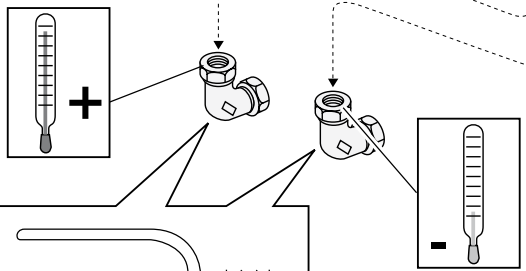

Logic

Denna produkt är anpassad till branschregler
Säker Vatteninstallation.
Villeroy & Boch Gustavsberg AB garanterar
produktens funktion om branschreglerna och
monteringsanvisningen följs.

1

Max
Maks.
Maksimi
макс.
Maksimum
Maksimālā
Maksimumas
максимум

1000 kPa (10 bar)

Max 80°

10°

2a

2b

Pip
Spout
Tud
Tut
Juoksuputki
излив
Jookutoru
Snipis
Šnaps
Вилив
Ústí
Ústie

Rengöring
Clean
Rengøring
Rengjøring
Puhdistus
очистка
Puhastamine
Tirišana
Švarus
Очищення
Čistý