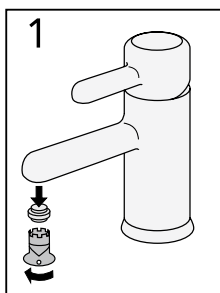

1000 kPa (10 bar)

Max 80°

10°

2a

2b

Pip
Spout
Tud
Tut
Juoksuputki
излив
Jookutoru
Snipis
Šnaps
Вилив
Ústí
Ústie

Rengöring
Clean
Rengøring
Rengjøring
Puhdistus
очистка
Puhastamine
Tirišana
Švarus
Очищення
Čistý

1 Min.
1 МИН.
1 Хв.

Skötsel
Maintenance
Beskyttelse
Vedlikehold
Hoito-ohje
Уход
Hooldus
Kopšanas informācija
Montavimas
Догляд
Péče o baterii
Starostlivosť o batériu

Justera komfortflöde
Adjustment water saving
Justere vandmængde
Justere komfortmengde
Säästövirtaaman säätö
Настройка функции водосбережения
Veehulga reguleerimine
Üdens taupišanas regulēšana
Vandens taupymo reguliuotojas
Налаштування збереження води
Nastavení úspory vody
Nastavenie úspory vody