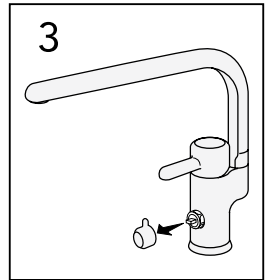

Logic

Denna produkt är anpassad till branschregler
Säker Vatteninstallation.
Villeroy & Boch Gustavsberg AB garanterar
produktens funktion om branschreglerna och
monteringsanvisningen följs.

1

Max
Maks.
Maksimi
макс.
Maksimum
Maksimālā
Maksimumas
максимум

1000 kPa (10 bar)

Max 80°

10°

2a

2b

Pip
Spout
Tud
Tut
Juoksuputki
излив
Jookutoru
Snipis
Šnaps
Вилив
Ústí
Ústie

Rengöring
Clean
Rengøring
Rengjøring
Puhdistus
очистка
Puhastamine
Tirišana
Švarus
Очищення
Čistý