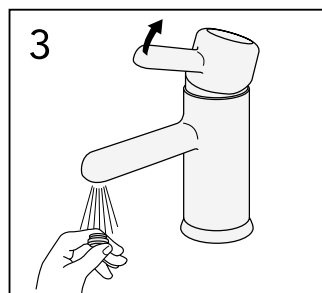

1000 kPa (10 bar)

Max 80°

10°

2a

2b

Pip
Spout
Tud
Tut
Juoksuputki
излив
Jookutoru
Snipis
Šnaps
Вилив
Ústí
Ústie

Rengöring
Clean
Rengøring
Rengjøring
Puhdistus
очистка
Puhastamine
Tirišana
Švarus
Очищення
Čistý

1 Min.
1 МИН.
1 Хв.

Skötsel
Maintenance
Beskyttelse
Vedlikehold
Hoito-ohje
Уход
Hooldus
Kopšanas informācija
Montavimas
Догляд
Péče o baterii
Starostlivosť o batériu

Justera komfortflöde
Adjustment water saving
Justere vandmængde
Justere komfortmengde
Säästövirtaaman säätö
Настройка функции водосбережения
Veehulga reguleerimine
Üdens taupišanas regulēšana
Vandens taupymo reguliuotojas
Налаштування збереження води
Nastavení úspory vody
Nastavenie úspory vody