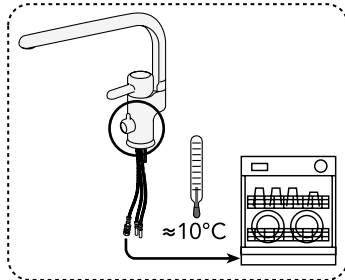

Logic

Denna produkt är anpassad till branschregler
Säker Vatteninstallation.
Villeroy & Boch Gustavsberg AB garanterar
produktens funktion om branschreglerna och
monteringsanvisningen följs.

1

Max
Maks.
Maksimi
макс.
Maksimum
Maksimālā
Maksimumas
максимум

1000 kPa (10 bar)

Max 80°

10°

2a

2b

Pip
Spout
Tud
Tut
Juoksuputki
излив
Jookutoru
Snipis
Šnaps
Вилив
Ústí
Ústie

Rengöring
Clean
Rengøring
Rengjøring
Puhdistus
очистка
Puhastamine
Tirišana
Švarus
Очищення
Čistý