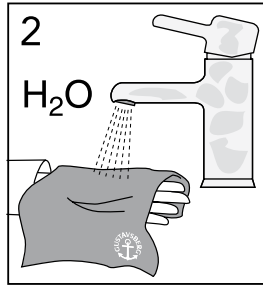

1000 kPa (10 bar)

Max 80°

10°

2a

2b

Pip
Spout
Tud
Tut
Juoksuputki
излив
Jookutoru
Snipis
Šnaps
Вилив
Ústí
Ústie

Rengöring
Clean
Rengøring
Rengjøring
Puhdistus
очистка
Puhastamine
Tirišana
Švarus
Очищення
Čistý

1 Min.
1 МИН.
1 Хв.

Skötsel
Maintenance
Beskyttelse
Vedlikehold
Hoito-ohje
Уход
Hooldus
Kopšanas informācija
Montavimas
Догляд
Péče o baterii
Starostlivosť o batériu

Justera komfortflöde
Adjustment water saving
Justere vandmængde
Justere komfortmengde
Säästövirtaaman säätö
Настройка функции водосбережения
Veehulga reguleerimine
Üdens taupišanas regulēšana
Vandens taupymo reguliuotojas
Налаштування збереження води
Nastavení úspory vody
Nastavenie úspory vody