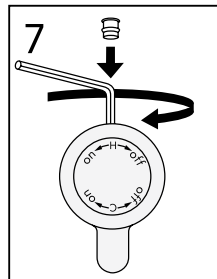

Logic

Denna produkt är anpassad till branschregler
Säker Vatteninstallation.
Villeroy & Boch Gustavsberg AB garanterar
produktens funktion om branschreglerna och
monteringsanvisningen följs.

1

Max
Maks.
Maksimi
макс.
Maksimum
Maksimālā
Maksimumas
максимум

1000 kPa (10 bar)

Max 80°

10°

2a

2b

Pip
Spout
Tud
Tut
Juoksuputki
излив
Jookutoru
Snipis
Šnaps
Вилив
Ústí
Ústie

Rengöring
Clean
Rengøring
Rengjøring
Puhdistus
очистка
Puhastamine
Tirišana
Švarus
Очищення
Čistý