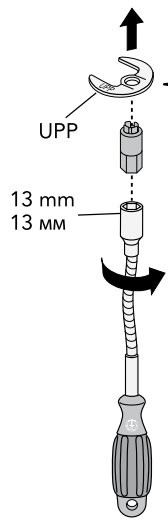

Logic

Denna produkt är anpassad till branschregler
Säker Vatteninstallation.
Villeroy & Boch Gustavsberg AB garanterar
produktens funktion om branschreglerna och
monteringsanvisningen följs.

1

Max
Maks.
Maksimi
макс.
Maksimum
Maksimālā
Maksimumas
максимум