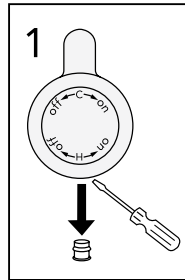

Logic

Denna produkt är anpassad till branschregler
Säker Vatteninstallation.
Villeroy & Boch Gustavsberg AB garanterar
produktens funktion om branschreglerna och
monteringsanvisningen följs.

1

Max
Maks.
Maksimi
макс.
Maksimum
Maksimālā
Maksimumas
максимум

1000 kPa (10 bar)

Max 80°

10°

2a

2b

Pip
Spout
Tud
Tut
Juoksuputki
излив
Jookutoru
Snipis
Šnaps
Вилив
Ústí
Ústie

Rengöring
Clean
Rengøring
Rengjøring
Puhdistus
очистка
Puhastamine
Tirišana
Švarus
Очищення
Čistý