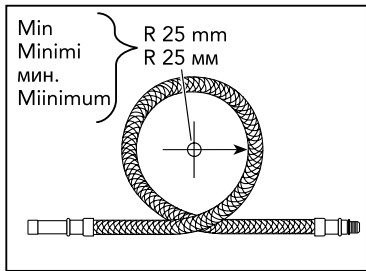

Pip
Spout
Tud
Tut
Juoksuputki
излив
Jookutoru
Snipis
Šnaps
Вилив
Ústí
Ústie

Rengöring
Clean
Rengøring
Rengjøring
Puhdistus
очистка
Puhastamine
Tirišana
Švarus
Очищення
Čistý

1 Min.
1 МИН.
1 Хв.