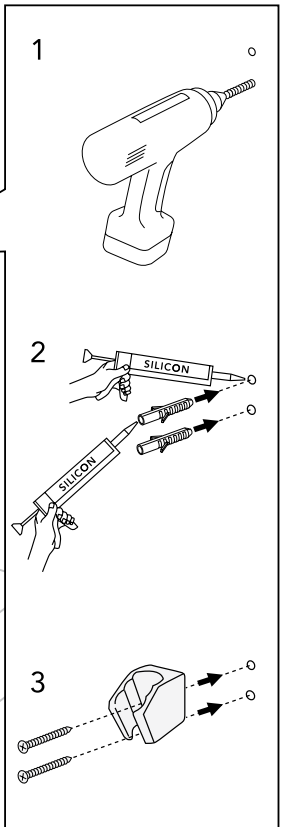

Logic

Denna produkt är anpassad till branschregler
Säker Vatteninstallation.
Villeroy & Boch Gustavsberg AB garanterar
produktens funktion om branschreglerna och
monteringsanvisningen följs.

1

Max
Maks.
Maksimi
макс.
Maksimum
Maksimālā
Maksimumas
максимум