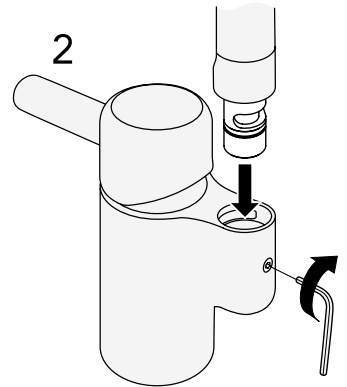

Pip
Spout
Tud
Tut
Juoksuputki
излив
Jookutoru
Snipis
Šnaps
Вилив
Ústí
Ústie