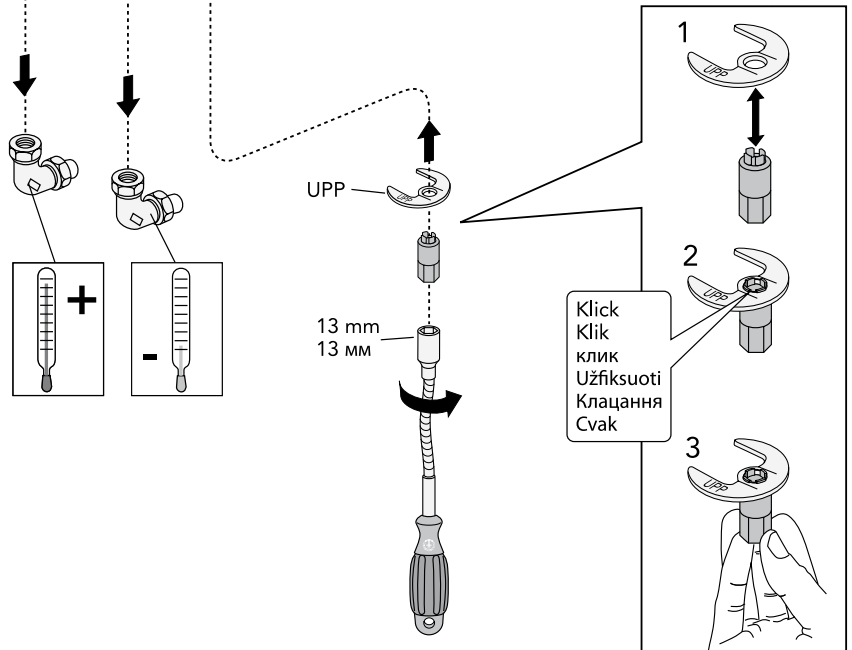

Logic

Denna produkt är anpassad till branschregler
Säker Vatteninstallation.
Villeroy & Boch Gustavsberg AB garanterar
produktens funktion om branschreglerna och
monteringsanvisningen följs.

1

Max
Maks.
Maksimi
макс.
Maksimum
Maksimālā
Maksimumas
максимум