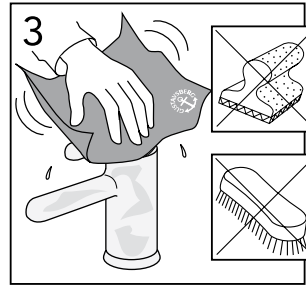

1000 kPa (10 bar)

Max 80°

10°

2a

2b

Pip
Spout
Tud
Tut
Juoksuputki
излив
Jookutoru
Snipis
Šnaps
Вилив
Ústí
Ústie

Rengöring
Clean
Rengøring
Rengjøring
Puhdistus
очистка
Puhastamine
Tirišana
Švarus
Очищення
Čistý

1 Min.
1 МИН.
1 Хв.

Skötsel
Maintenance
Beskyttelse
Vedlikehold
Hoito-ohje
Уход
Hooldus
Kopšanas informācija
Montavimas
Догляд
Péče o baterii
Starostlivosť o batériu

Justera komfortflöde
Adjustment water saving
Justere vandmængde
Justere komfortmengde
Säästövirtaaman säätö
Настройка функции водосбережения
Veehulga reguleerimine
Üdens taupišanas regulēšana
Vandens taupymo reguliuotojas
Налаштування збереження води
Nastavení úspory vody
Nastavenie úspory vody