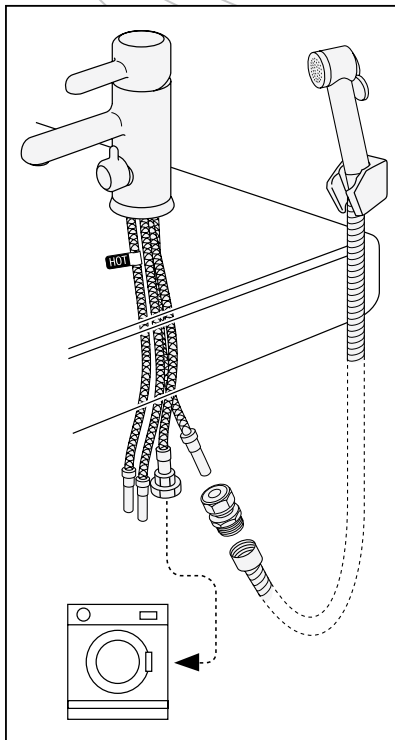

Logic

Denna produkt är anpassad till branschregler
Säker Vatteninstallation.
Villeroy & Boch Gustavsberg AB garanterar
produktens funktion om branschreglerna och
monteringsanvisningen följs.

1

Max
Maks.
Maksimi
макс.
Maksimum
Maksimālā
Maksimumas
максимум