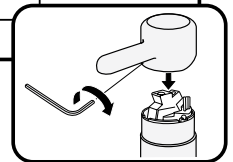

Sweden
Villeroy & Boch Gustavsberg AB
Chamottevägen 15
Box 400
134 29 Gustavsberg
Phone +46 8 570 391 00
Fax +46 8 570 320 36
info@gustavsberg.com

Norway
Villeroy & Boch Norge AS
Luhrtoppen 2
Postboks 13
1471 Lørenskog
Tlf. + 47 67 97 82 50
Faks +47 67 97 16 57
info@gustavsberg.no

Estonia
Oy Gustavsberg Ab Eesti Filiaal
Faehlmanni 6
10125 Tallinn
Phone +372 646 03 12
Fax +372 646 0313
info@gustavsberg.ee

Lithuania
Oy Gustavsberg Ab Filialas
Algirdo 75
LT-03209 Vilnius
Tel +370 (5) 246 08 10
Faksas +370 (5) 269 16 20
info@gustavsberg.com

Russia
Представительство Gustavsberg
127287 Москва
ул. 2-ая Хуторская д. 38А/913
Тел.: + 7 495 609 6560
Факс: + 7 495 609 6632
info.russia@gustavsberg.com

Denmark
Villeroy & Boch Danmark A/S
Vallensbækvej 26-28
2605 Brøndby
Tlf + 45 36 70 80 55
Fax + 45 36 72 08 05
info@gustavsberg.dk

Suomi/Finland
Oy Gustavsberg Ab
Laippatie 14 b
00880 Helsinki
Puh 09-32 91 88 11
Fax 09-32 91 88 50
myynti@gustavsberg.com

Latvia
Oy Gustavsberg Ab parstavniecibas
Krasta iela 68 A
LV-1019 Riga
Phone +371 272 455 11
Fax +371 272 455 19
info.latvia@gustavsberg.com

Україна
Представництво Gustavsberg
в Україні:
01030 Київ, Україна
вул. Чапаєва 4, оф.17
Тел. +38 044 493 98 68
Факс +38 044 494 98 67
info.ukraine@gustavsberg.com

Russia
Представительство Gustavsberg
в Санкт-Петербурге
ул. 9-я Советская,
д. 5, лит. А, пом.8Н.
193036 Санкт-Петербург
Тел: + 7 812 326 7896
Факс: + 7 812 326 7899
info.russia@gustavsberg.com

Czech Republic / Slovakia
Villeroy&Boch Czech s.r.o.
Türkova 2319/5b
149 00 Praha 4 – Chodov
Czech Republic
Tel: +420 271 001 647