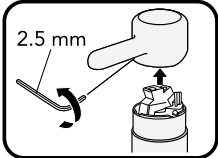

1000 kPa (10 bar)

Max 80°

10°

2a

2b

Pip
Spout
Tud
Tut
Juoksuputki
излив
Jookutoru
Snipis
Šnaps
Вилив
Ústí
Ústie

Rengöring
Clean
Rengøring
Rengjøring
Puhdistus
очистка
Puhastamine
Tirišana
Švarus
Очищення
Čistý

1 Min.
1 МИН.
1 Хв.

Skötsel
Maintenance
Beskyttelse
Vedlikehold
Hoito-ohje
Уход
Hooldus
Kopšanas informācija
Montavimas
Догляд
Péče o baterii
Starostlivosť o batériu

Justera komfortflöde
Adjustment water saving
Justere vandmængde
Justere komfortmengde
Säästövirtaaman säätö
Настройка функции водосбережения
Veehulga reguleerimine
Üdens taupišanas regulēšana
Vandens taupymo reguliuotojas
Налаштування збереження води
Nastavení úspory vody
Nastavenie úspory vody