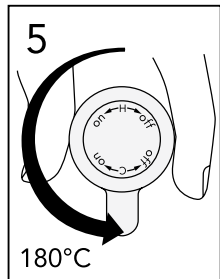

Pip
Spout
Tud
Tut
Juoksuputki
излив
Jookutoru
Snipis
Šnaps
Вилив
Ústí
Ústie

Rengöring
Clean
Rengøring
Rengjøring
Puhdistus
очистка
Puhastamine
Tirišana
Švarus
Очищення
Čistý

1 Min.
1 МИН.
1 Хв.