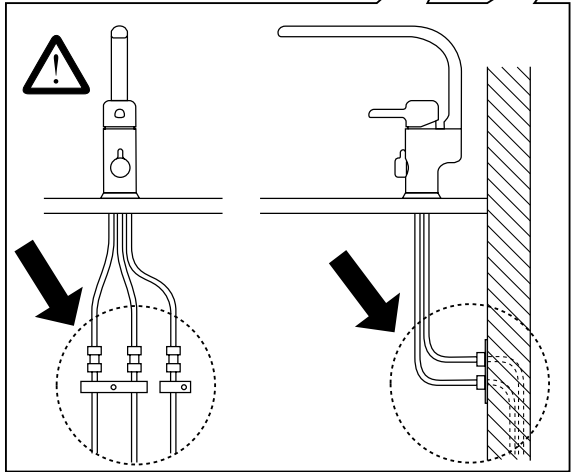

Logic

Denna produkt är anpassad till branschregler
Säker Vatteninstallation.
Villeroy & Boch Gustavsberg AB garanterar
produktens funktion om branschreglerna och
monteringsanvisningen följs.

1

Max
Maks.
Maksimi
макс.
Maksimum
Maksimālā
Maksimumas
максимум