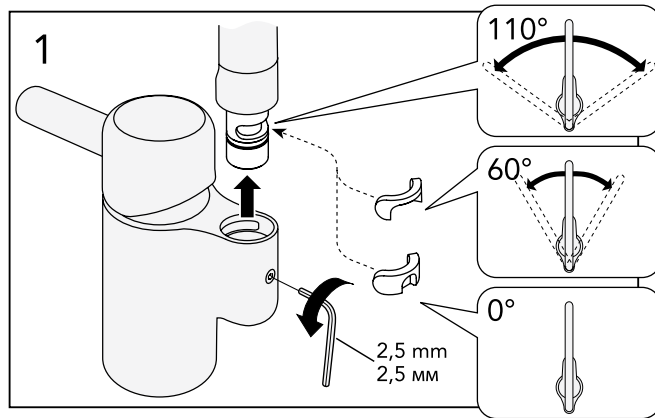

1000 kPa (10 bar)

Max 80°

10°

2a

2b

Pip
Spout
Tud
Tut
Juoksuputki
излив
Jookutoru
Snipis
Šnaps
Вилив
Ústí
Ústie

Rengöring
Clean
Rengøring
Rengjøring
Puhdistus
очистка
Puhastamine
Tirišana
Švarus
Очищення
Čistý