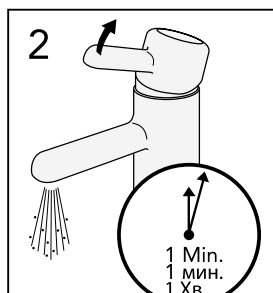

1000 kPa (10 bar)

Max 80°

10°

2a

2b

Pip
Spout
Tud
Tut
Juoksuputki
излив
Jookutoru
Snipis
Šnaps
Вилив
Ústí
Ústie

Rengöring
Clean
Rengøring
Rengjøring
Puhdistus
очистка
Puhastamine
Tirišana
Švarus
Очищення
Čistý

1 Min.
1 МИН.
1 Хв.

Skötsel
Maintenance
Beskyttelse
Vedlikehold
Hoito-ohje
Уход
Hooldus
Kopšanas informācija
Montavimas
Догляд
Péče o baterii
Starostlivosť o batériu

Justera komfortflöde
Adjustment water saving
Justere vandmængde
Justere komfortmengde
Säästövirtaaman säätö
Настройка функции водосбережения
Veehulga reguleerimine
Üdens taupišanas regulēšana
Vandens taupymo reguliuotojas
Налаштування збереження води
Nastavení úspory vody
Nastavenie úspory vody