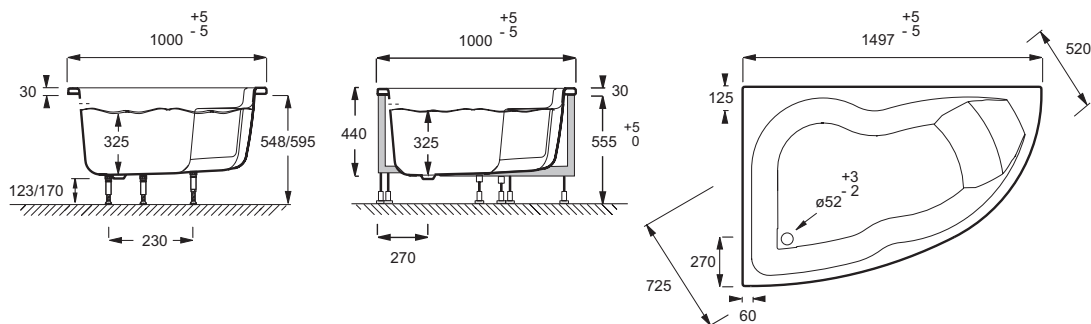

Преимущества при монтаже

- Облегченная установка: В комплекте с рамой и панелью для быстрой и безопасной установки

Технические характеристики

- РАЗМЕРЫ (CM) : 150 x 100 x 58.50 см
- МАТЕРИАЛ : Акрил
- VOLUME (L) : 205/135
- HAUTEUR DES PIEDS : 123/170
- INFORMATIONS COMPLÉMENTAIRES : Угловая
- PIEDS : В комплекте
- VIDAGE : Не в комплекте
- Доступна с системой гидромассажа

- BEC : 25 кг
- ТИП УСТАНОВКИ : Угловые
- FORME : Ассиметричные
- DIAMÈTRE DE BONDE (CM) : 5.2 см
- VERSION : Левосторонняя
- MARCHE-PIEDS : Не в комплекте
- Размеры основания: 92.5 x 60 см

Продукты для комплектации

Спецификация продукта : Комплект ванны левосторонней 150 x 100 см. E60221. Коллекция : MICROMEGA DUO. РАЗМЕРЫ (CM) : 150 x 100 x 58.50 см. BEC : 25 кг. МАТЕРИАЛ : Акрил. ТИП УСТАНОВКИ : Угловые. VOLUME (L) : 205/135. FORME : Ассиметричные. HAUTEUR DES PIEDS : 123/170. DIAMÈTRE DE BONDE (CM) : 5.2 см. INFORMATIONS COMPLÉMENTAIRES : Угловая. VERSION : Левосторонняя. PIEDS : В комплекте. MARCHE-PIEDS : Не в комплекте. VIDAGE : Не в комплекте. Размеры основания: 92.5 x 60 см. Доступна с системой гидромассажа.