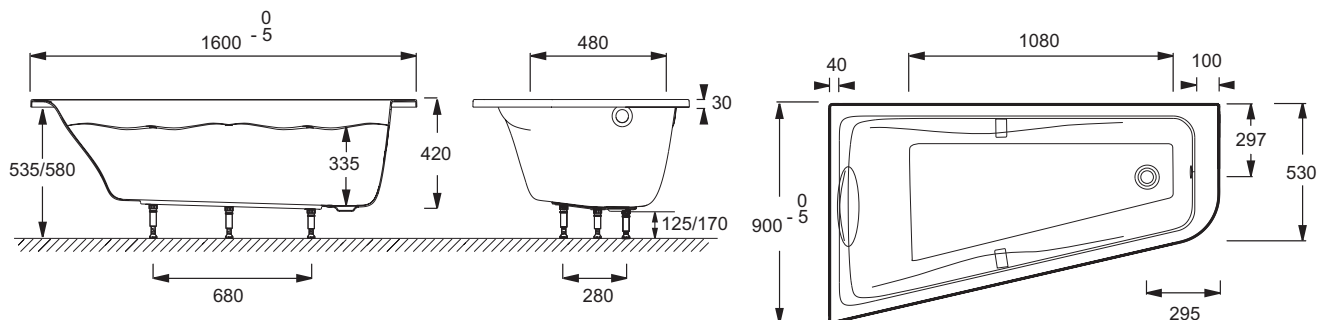

E6065RU

Коллекция: ODEON UP

Отделки\*:

00 - Белый

Технические характеристики

- РАЗМЕРЫ (CM) : 160 x 90 x 42 см
- МАТЕРИАЛ : Акрил
- VOLUME (L) : 171/101
- DIAMÈTRE DE BONDE (CM) : 5.2 см
- PIEDS : Не в комплекте
- VIDAGE : Не в комплекте
- ВЕС : 19.2 кг
- ТИП УСТАНОВКИ : Угловые
- FORME : Ассиметричные
- VERSION : Левосторонняя
- MARCHE-PIEDS : Не в комплекте

Связанные продукты

- E6757
- E4932
- E6082RU
- E6752
- IK081RU
- SF081RU

Общая информация

Спецификация продукта : Ванна 160 x 90 см ассиметричная (левосторонняя). E6065RU. Коллекция : ODEON UP. РАЗМЕРЫ (CM) : 160 x 90 x 42 см. ВЕС : 19.2 кг. МАТЕРИАЛ : Акрил. ТИП УСТАНОВКИ : Угловые. VOLUME (L) : 171/101. FORME : Ассиметричные. DIAMÈTRE DE BONDE (CM) : 5.2 см. VERSION : Левосторонняя. PIEDS : Не в комплекте. MARCHE-PIEDS : Не в комплекте. VIDAGE : Не в комплекте.