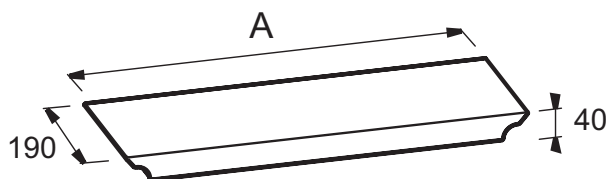

E6D073

Коллекция: ELITE

Отделки*:

P6 - Натуральный Дуб

Преимущества для конечного пользователя

- Качественный материал: Отделка под массив дуба

Технические характеристики

- РАЗМЕРЫ (CM) : 170 x 75 см
- МАТЕРИАЛ : Цельное дерево
- PIEDS : Не в комплекте
- VIDAGE : Не в комплекте
- ВЕС : 3.6 кг
- TYPES D'ACCESSOIRE : Сиденье
- MARCHE-PIEDS : Не в комплекте

Общая информация

Mm	E6D072	E6D073	E6D074	E6D075
A	599	649	788	749

Спецификация продукта : Сиденье. E6D073. Коллекция : ELITE. РАЗМЕРЫ (CM) : 170 x 75 см. ВЕС : 3.6 кг. МАТЕРИАЛ : Цельное дерево. TYPES D'ACCESSOIRE : Сиденье. PIEDS : Не в комплекте. MARCHE-PIEDS : Не в комплекте. VIDAGE : Не в комплекте.