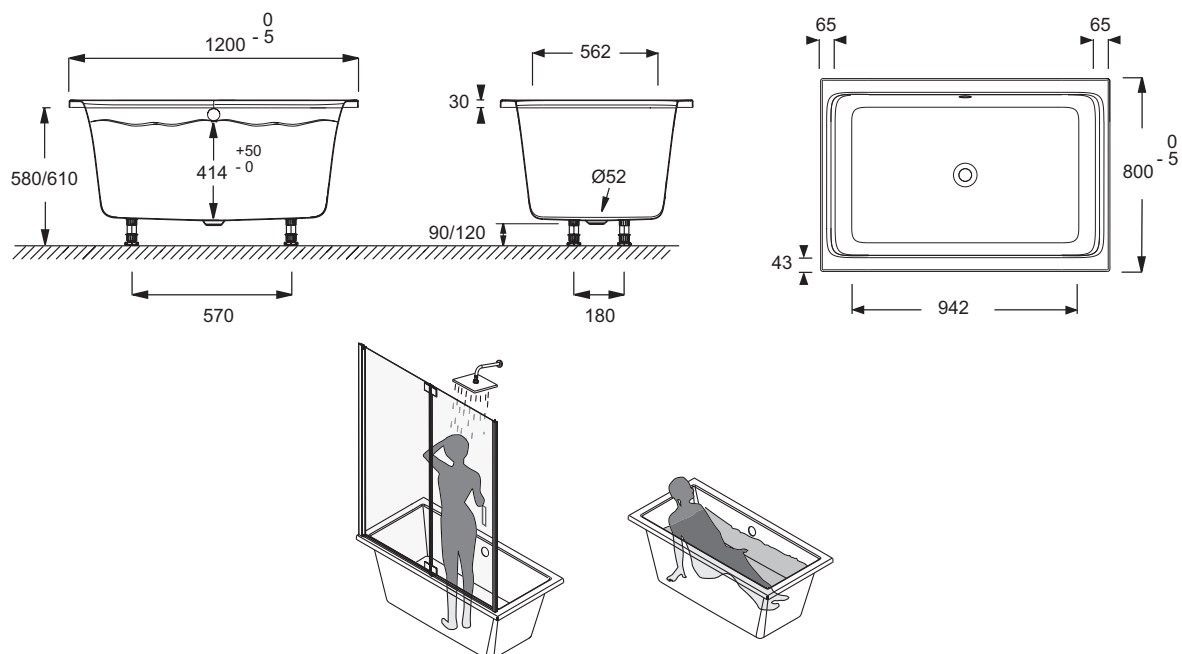

**E6D122****Коллекция:** CAPSULE**Отделки\*:**

00 - Белый

**Общие характеристики:****Преимущества для конечного пользователя**

- Компактное решение для удобства принятия ванны/душа
- Дополнительные панели, позволяющие создать закрытое душевое пространство
- Глубокая ванна для полного погружения
- Модель 140 x 90 см для двоих

**Преимущества при монтаже**

- Мгновенная регулировка высоты, благодаря системе быстрой установки ножек

**Технические характеристики**

- РАЗМЕРЫ (CM) : 120 x 80 x 52 см
- ТИП УСТАНОВКИ : Встраиваемые
- INFORMATIONS COMPLÉMENTAIRES : Установка к стене
- MARCHE-PIEDS : Не в комплекте

- E6757 : Подушка
- E6D001 : Деревянная ступенька
- E6D126 : Экран для ванны 120 см
- E6D128 : Экран для ванны 120 см
- E6D131 : Фронтальная панель
- E6D133 : Монолитная панель

Спецификация продукта : Компактная ванна-душ 120 x 80 см. E6D122. Коллекция : CAPSULE. РАЗМЕРЫ (CM) : 120 x 80 x 52 см. МАТЕРИАЛ : Акрил. ТИП УСТАНОВКИ : Встраиваемые. HAUTEUR DES PIEDS : 90-120 мм. INFORMATIONS COMPLÉMENTAIRES : Установка к стене. PIEDS : В комплекте. MARCHE-PIEDS : Не в комплекте. VIDAGE : Не в комплекте.

## Общая информация

Спецификация продукта : Компактная ванна-душ 120 x 80 см. E6D122. Коллекция : CAPSULE. РАЗМЕРЫ (СМ) : 120 x 80 x 52 см. МАТЕРИАЛ : Акрил. ТИП УСТАНОВКИ : Встраиваемые. HAUTEUR DES PIEDS : 90-120 мм. INFORMATIONS COMPLÉMENTAIRES : Установка к стене. PIEDS : В комплекте. MARCHE-PIEDS : Не в комплекте. VIDAGE : Не в комплекте.