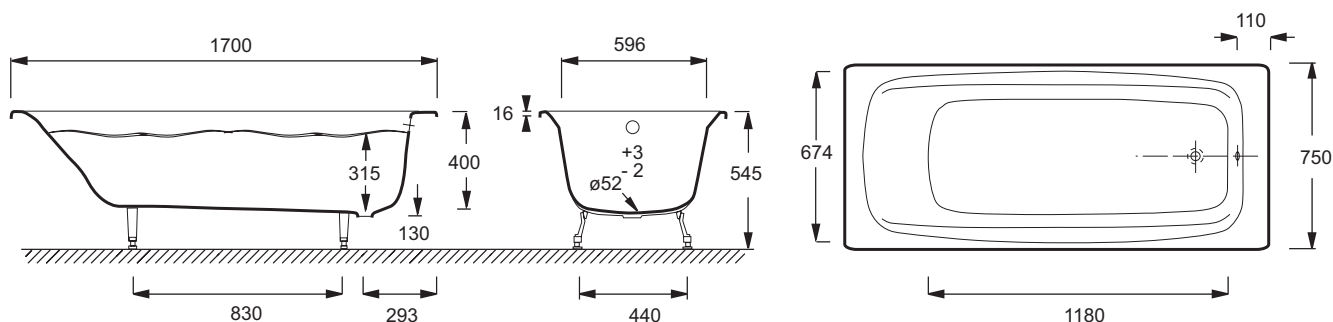

### Технические характеристики

- РАЗМЕРЫ (СМ): 170 x 75 x 40 см
- МАТЕРИАЛ: Чугун
- ОБЪЕМ (Л): 162/92
- ВЫСОТА НОЖЕК: 130 мм
- ДОПОЛНИТЕЛЬНАЯ ИНФОРМАЦИЯ: Установка к стене
- СТУПЕНЬКА: Не в комплекте
- Размеры основания: 118 x 45 см
- ВЕС: 104,4 кг
- ТИП УСТАНОВКИ: Встраиваемые
- ФОРМА: Прямоугольные
- ДИАМЕТР СЛИВА: 5.2 см
- НОЖКИ: Не в комплекте
- СЛИВ: Не в комплекте
- Без отверстий для ручек

### Общая информация

Спецификация продукта: Ванна 170 x 75 см. E2937. Коллекция: DIAPASON. РАЗМЕРЫ (СМ): 170 x 75 x 40 см. ВЕС: 104,4 кг. МАТЕРИАЛ: Чугун. ТИП УСТАНОВКИ: Встраиваемые. ОБЪЕМ (Л): 162/92. ФОРМА: Прямоугольные. ВЫСОТА НОЖЕК: 130 мм. ДИАМЕТР СЛИВА: 5.2 см. ДОПОЛНИТЕЛЬНАЯ ИНФОРМАЦИЯ: Установка к стене. НОЖКИ: Не в комплекте. СТУПЕНЬКА: Не в комплекте. СЛИВ: Не в комплекте. Размеры основания: 118 x 45 см. Без отверстий для ручек.