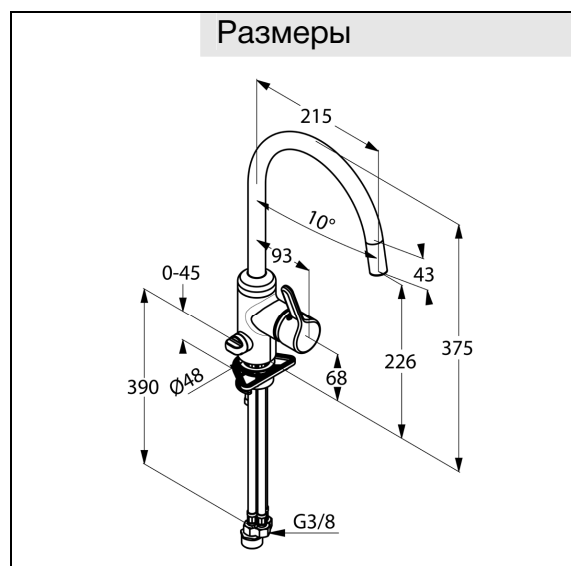

Изделие:

KLUDI BINGO STAR
однорычажный смеситель для кухни
с дополнительным краном для
бытовой техники DN 10

Номер артикула:

42 836 .. 78

Поверхность:

05 – хром
96 – нержавеющая сталь

Описание изделия:

литой рычаг
монтаж на одно отверстие
класс расхода воды Z
аэратор Cache M 16,5 x 1
керамический картридж с ограничителем горячей воды
поворотный излив (360°)
доп. кран для подключения стиральной/посудомоечной
машины
система быстрого монтажа
гибкая подводка G 3/8
класс шума I

Дополнительная информация:

Класс расхода воды Z:
макс. расход воды до 9 л/мин. при давлении 3 бара

Класс шума I:
макс. 20 дБ при давлении 3 бара

Фото продукта

Размеры

График расхода воды