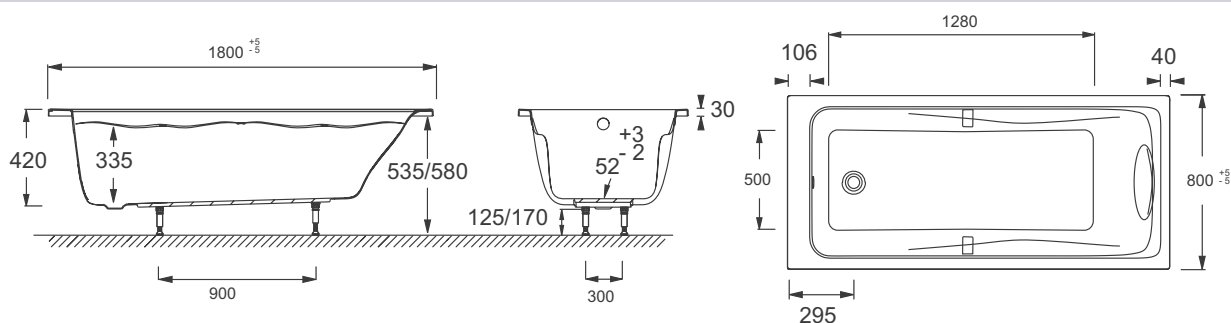

**E6048RU**

**Коллекция:** ODEON UP

**Отделки\*:**

00 - Белый

**Общие характеристики:**

**Преимущества для конечного пользователя**

- Комфорт: Удобное душевое пространство, за счет больших размеров
- Комфорт: Подушка в качестве опции для обеспечения индивидуального комфорта
- Функциональная: Может идти в комплекте с хромированными ручками (опция).

**Технические характеристики**

- РАЗМЕРЫ (CM) : 180 x 80 x 42 см
- МАТЕРИАЛ : Акрил
- VOLUME (L) : 278/208
- HAUTEUR DES PIEDS : 120/160
- PIEDS : Не в комплекте
- VIDAGE : Не в комплекте
- ВЕС : 21.6 кг
- ТИП УСТАНОВКИ : Встраиваемые
- FORME : Прямоугольные
- DIAMÈTRE DE BONDE (CM) : 5.2 см
- MARCHE-PIEDS : Не в комплекте
- Дополнительная опция: Автоматический слив-перелив (1м) E70174, экран на прямоугольную ванну E4932

**Связанные продукты**

- E6D015 : Ультратонкий слив
- E6D042 : Экран на ванну, реверсивный
- E70174 : Автоматический слив-перелив (1м)
- E4930 : Экран на ванну с двойной панелью
- E4932 : Реверсивный экран на прямоугольную ванну
- E4931 : Экран на ванну
- E6329RU : Фронтальная панель
- E6D134 : Ультратонкий слив-перелив
- SF145RU : Каркас
- E6D159 : Слив-перелив

**Общая информация**

Спецификация продукта : Ванна 180 x 80 см для установки с каркасом. E6048RU. Коллекция : ODEON UP. РАЗМЕРЫ (CM) : 180 x 80 x 42 см. ВЕС : 21.6 кг. МАТЕРИАЛ : Акрил. ТИП УСТАНОВКИ : Встраиваемые. VOLUME (L) : 278/208. FORME : Прямоугольные. HAUTEUR DES PIEDS : 120/160. DIAMÈTRE DE BONDE (CM) : 5.2 см. PIEDS : Не в комплекте. MARCHE-PIEDS : Не в комплекте. VIDAGE : Не в комплекте. Дополнительная опция: Автоматический слив-перелив (1м) E70174, экран на прямоугольную ванну E4932.