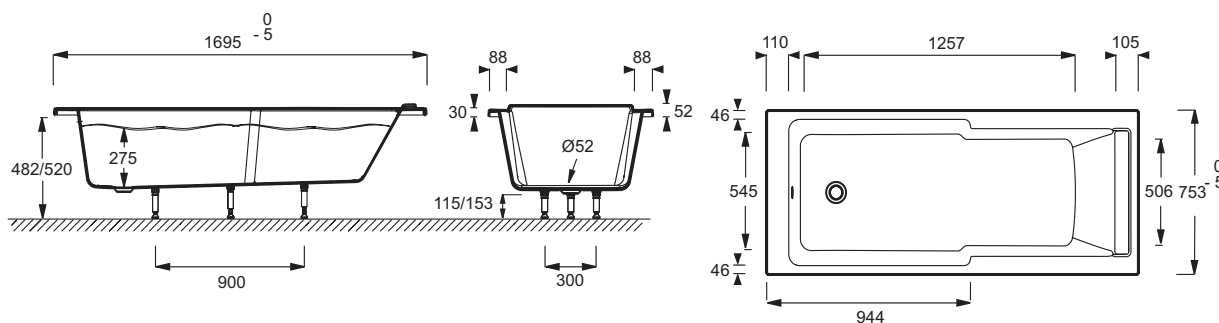

E6D021

Коллекция: СТРУКТУРА

Отделка*:

00 - Белый

Общие характеристики:

Преимущества для конечного пользователя

- Комфорт: Душевое пространство, по размеру совпадающее с душевым поддоном 90 x 75 см.
- Технически продуманная: Встраиваемый слив
- Наслаждение от купания : Приподнятый каркас
- Упрощенный доступ: Высота ступеньки снижена до 51 см

Преимущества при монтаже

- Регулируемые ножки: Система быстрой установки

Технические характеристики

- РАЗМЕРЫ (СМ): 170 x 75 x 36,70 см
- МАТЕРИАЛ: Акрил
- ОБЪЕМ (Л): 192/122
- ВЫСОТА НОЖЕК: 115/153
- ДОПОЛНИТЕЛЬНАЯ ИНФОРМАЦИЯ: Установка к стене
- СТУПЕНЬКА: Не в комплекте
- Дополнительная опция: Поворотный экран на ванну, автоматический слив-перелив

- ВЕС: 17,5 кг
- ТИП УСТАНОВКИ: Встраиваемые
- ФОРМА: Прямоугольные
- ДИАМЕТР СЛИВА: 5.2 см
- НОЖКИ: В комплекте
- СЛИВ: Не в комплекте
- Размеры основания: 115,7 x 47 см

Продукты для комплектации

- E6D015: Ультратонкий слив
- E70174: Автоматический слив-перелив (1м)
- E6D134: Ультратонкий слив-перелив
- E6D159: Слив-перелив

Связанные продукты

- E6D042: Экран на ванну, реверсивный
- E4930: Экран на ванну с двойной панелью
- E4932: Реверсивный экран на прямоугольную ванну
- E4931: Экран на ванну

Общая информация

Спецификация продукта: Ванна-душ 170 x 75 см с регулируемыми ножками. E6D021. Коллекция: СТРУКТУРА. РАЗМЕРЫ (СМ): 170 x 75 x 36,70 см. ВЕС: 17,5 кг. МАТЕРИАЛ: Акрил. ТИП УСТАНОВКИ: Встраиваемые. ОБЪЕМ (Л): 192/122. ФОРМА: Прямоугольные. ВЫСОТА НОЖЕК: 115/153. ДИАМЕТР СЛИВА: 5.2 см. ДОПОЛНИТЕЛЬНАЯ ИНФОРМАЦИЯ: Установка к стене. НОЖКИ: В комплекте. СТУПЕНЬКА: Не в комплекте. СЛИВ: Не в комплекте. Дополнительная опция: Поворотный экран на ванну, автоматический слив-перелив. Размеры основания: 115,7 x 47 см.